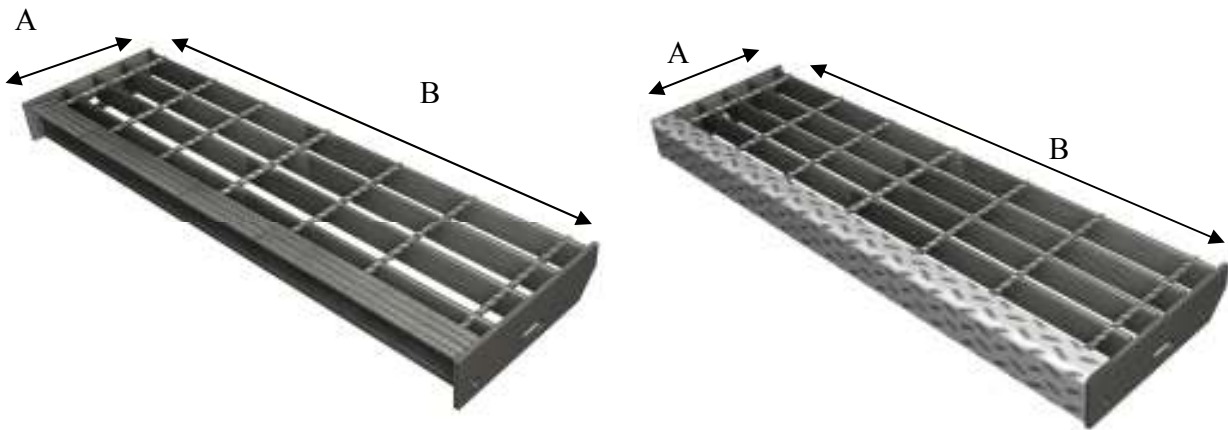

## STOCK STAIRTREADS – 3 DAY DELIVERY

PRODUCT CODE	FINISH	DIM A	DIM B	MATERIAL	NOSING TYPE
TRC255AAG	GALV	250	800	25 X 5 W100 PLAIN	LIONGRIP
TRC255ABG	GALV	288	800	25 X 5 W100 PLAIN	LIONGRIP
TRC255ABU	SELF COLOUR	288	800	25 X 5 W100 PLAIN	LIONGRIP
TRC255CBG	GALV	288	1000	25 X 5 W100 PLAIN	LIONGRIP
TRC255UNI	SELF COLOUR	288	1000	25 X 5 W100 PLAIN	LIONGRIP
TRC255DURAAG	GALV	250	800	25 X 5 W100 PLAIN	DURBAR
TRC255DURABG	GALV	288	800	25 X 5 W100 PLAIN	DURBAR
TRC255DURABU	SELF COLOUR	288	800	25 X 5 W100 PLAIN	DURBAR
TRC255DURCBG	GALV	288	1000	25 X 5 W100 PLAIN	DURBAR
TRC255DURUNI*	SELF COLOUR	288	1000	25 X 5 W100 PLAIN	DURBAR

\*UNI TREAD IS SUPPLIED WITH 1 LOSE END PLATE  
 NOTE: 1000mm long treads require a central support